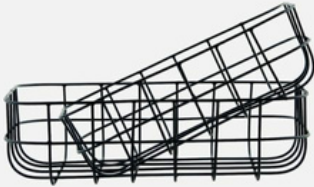

205340374 / Colli 4
Cestas, HDSimply, Negro
S; l: 24 cm, w: 16 cm, h...

_PR